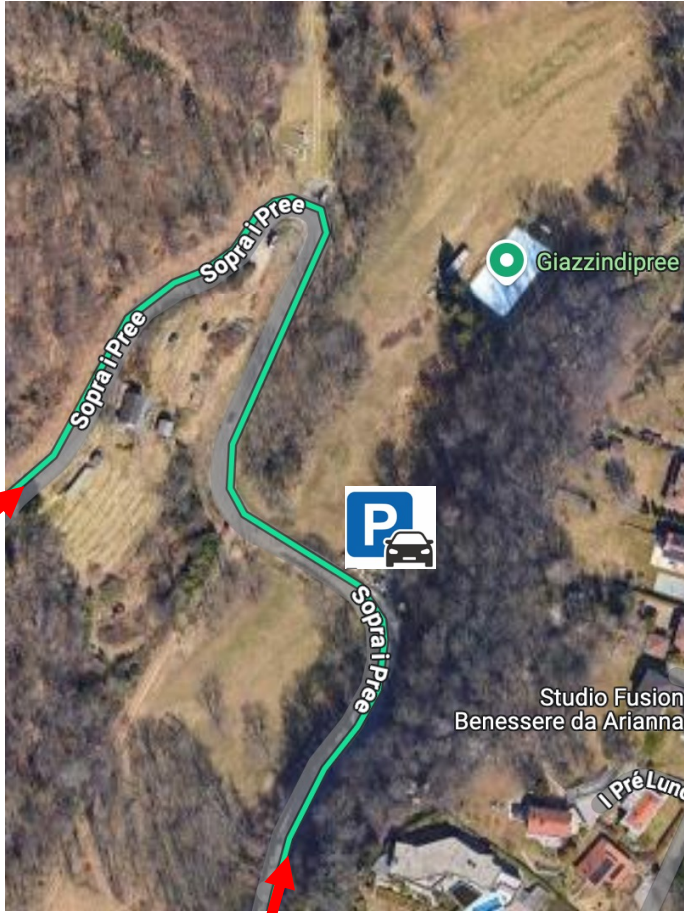

Da Cademario

Da Bioggio dopo  
Bosco Luganese

Percorso pedonale per la  
pista, 6 min

Fermata autopostale:  
Bosco Luganese Luchina

Orari autopostale vedi:

<https://www.sbb.ch/it>

[https://arcobaleno.ch/orariodigitale/LUG\\_62422.pdf](https://arcobaleno.ch/orariodigitale/LUG_62422.pdf)