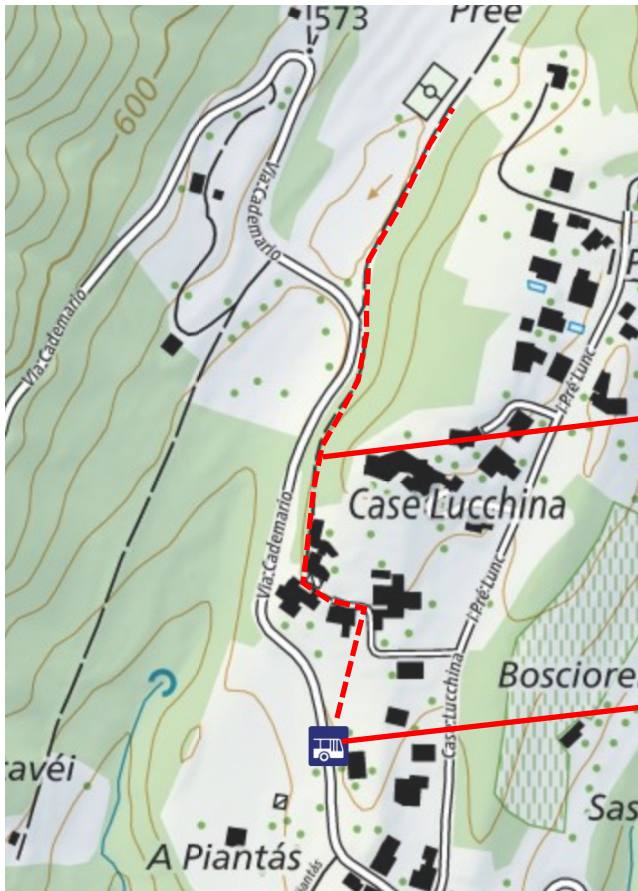

Da Cademario

Da Bioggio dopo  
Bosco Luganese

Percorso pedonale per la  
pista, 6 min

Fermata autopostale:  
Bosco Luganese Luchina

Orari autopostale vedi:

<https://www.sbb.ch/it>

[https://arcobaleno.ch/orariodigitale/LUG\\_62422.pdf](https://arcobaleno.ch/orariodigitale/LUG_62422.pdf)